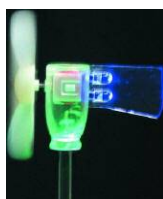

### Eolienne à Leds

Hauteur : 17 cm

Rotor : 6 cm diamètre

Lorsque le rotor tourne assez vite, la création d'électricité permet d'allumer 2 leds bleues et une led verte.

Réf. : 3290 ... 12,80 €