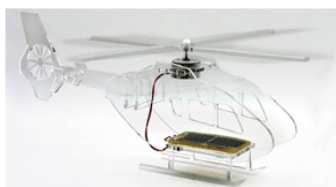

Hélicoptère Plexi

Réf. : 51001 ....19,95 €