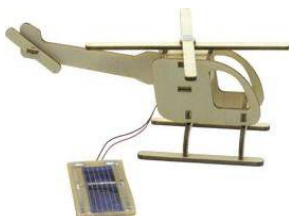

Hélicoptère en bois

Kit de construction

Longueur : 27 cm

Largeur du corps : 6 cm

Hauteur : 12 cm

Réf. : 4260 .... 14,50 €