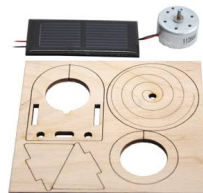

Cellule+moteur+spirale

Moteur RF-300 diamètre 24 mm
Cellule solaire 380 mA / 0.6 Volt
Support moteur
Spirale 40 mm

Réf. : 40001 .... 5,95 €